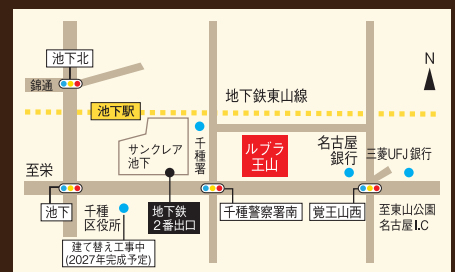

◆ **ご予約・お問い合わせは**

ホテルルブラ王山 Rubrum Ohzan

● TEL.052-762-3151 ● TEL.052-762-3105 (宿泊予約直通)

〒464-0841 名古屋市千種区覚王山通 8-18 ●地下鉄東山線「池下駅」下車。2番出口より徒歩3分
●東名高速道路名古屋インターチェンジより西に約20分

URL <https://www.rubura.org> ルブラ王山 検索 キーワードを検索

◆ **パート、アルバイト募集中** ◆

令和7年

2月1日(土)

3月30日(日)

チラシ特参で
鯛しやぶVS鯛しやぶ
ご注文の方全員
ワンドリンクサービス
(生ビール・ソフトドリンク) ※他の曜日との併用不可。

鯛しやぶ VS 鯛しやぶ

※写真はイメージです。※写真は鯛しやぶです。

お一人様
六、五〇〇円